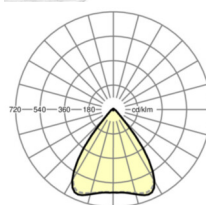

CARACTÉRISTIQUES

Numéro de commande	18630306600
Numéro EAN	4020863326006
Tarif des douanes	94051190
Marque de certification	IP 64, Classe d'isolation I, ENEC10 VDE, F, D, HACCP DIN10500/Food/IFS-pertinence liée à l'application/BRC, Intérieur, CE
Degré de résistance aux chocs IK	IK03 (-20°C bis 35°C)
Température ambiante	ta -20°C à 35°C
Propriétés particulières	Prêt pour l'IdO
Durée de la garantie	5 Années
Programmes d'aide de l'État	BEG - subvention fédérale pour les bâtiments performants (valable uniquement pour l'Allemagne)

ÉLECTROTECHNIQUE

Ballast	Pilote électronique DALI2 (1 pièce)
Puissance du système	53W
Tension secteur	230V/50Hz
Disjoncteur (courant de appel)	13 unités/B10, 21 unités/B16, 21 unités/C10, 35 unités/C16
Classe de efficacité énergétique/Source de lumière	D

ÉCLAIRAGISME

Équipement	LED, Rendu des couleurs/Température de couleur CRI ≥ 80 / 4000K
Tolérance de localisation chromatique (MacAdam)	3SDCM
Groupe de risque photobiologique (Luminaire)	RG1
Flux lumineux nominal	8190lm
Longévité des sources LED	50000h L80/B10 (Tq 35°C)
Efficacité lumineuse du luminaire	154lm/W
Angle de rayonnement	80° (C0) / 80° (C90)
UGR trans./long.	18.9 / 19.1

LIEN PROFOND

<https://www.regiolux.de/fr/article/18630306600>

Référence	LED 8000lm 840
ηLB	100 %
Φ ↓/↑	98 % / 2 %
UGR trans./long.	18.9 / 19.1